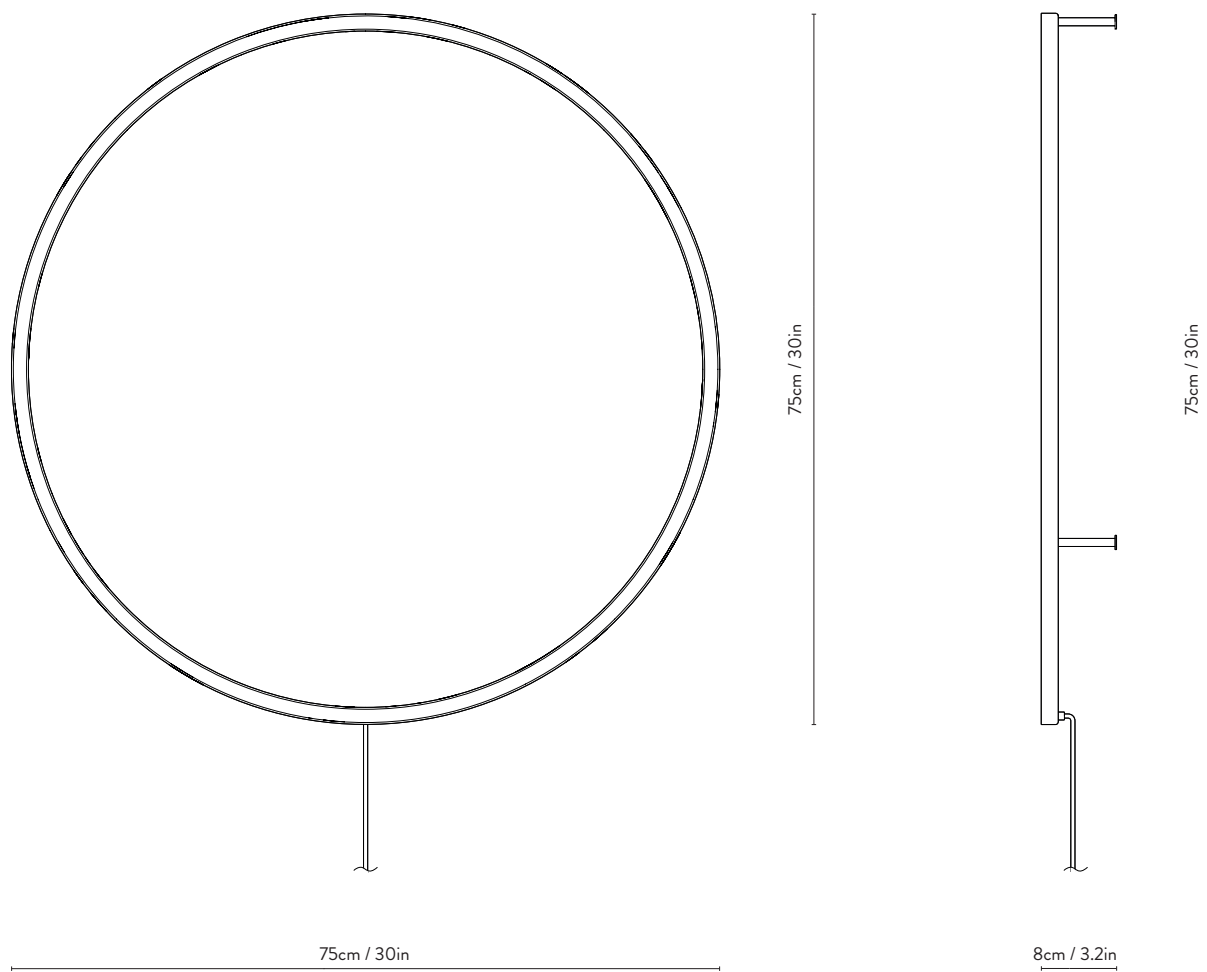

CONTOUR - LIVING CIRCLE 60CM

CONTOUR - LIVING CIRCLE 75CM